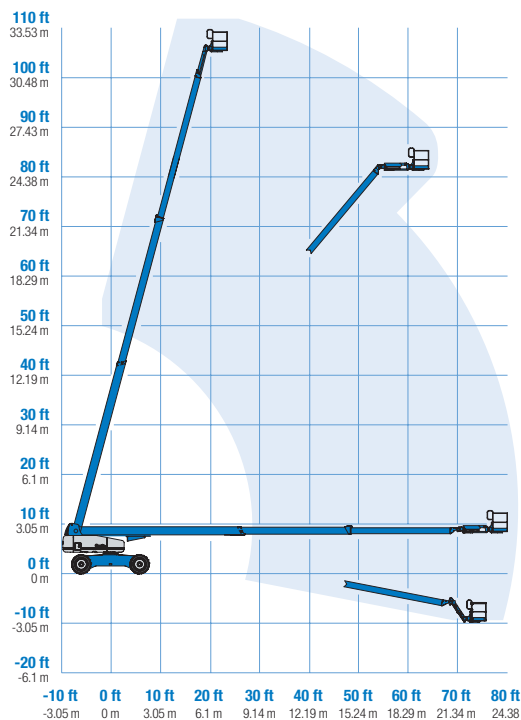

Genie S-105

Podest teleskopowy spalinowy

Parametry:

Wysokość robocza	34,00 m
Wysokość podnoszenia	32,00 m
Wysięg boczny	24,38 m
Obrót	360°
Udźwig	227 kg
Obrót platformy	160°
Jib	
Zakres pracy Jib	135° (+78°/-57°)
Wymiary platformy	0,91 x 2,44 m
Szerokość	2,49 m
Wysokość transp.	3,07 m
Długość transp.	14,02 m
Rozstaw osi	3,66 m
Prześwit	0,44 m
Waga	18144 kg
Prędkość jazdy	4,8 km/h
Promień skrętu - wewnątrz	4,14 m
Promień skrętu - zewnątrz	6,58 m
Zdolność pokonywania wzniesień	45%
Koła	385/65D22,5
Silnik Diesel	Deutz TD2011L04 55 kW
Pojemność - zbiornik paliwa	151 L