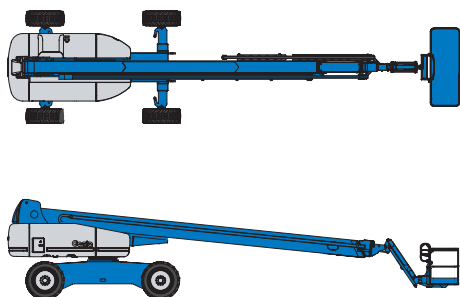

Genie S-105

Podest teleskopowy spalinowy

Parametry:

Wysokość robocza	34,00 m
Wysokość podnoszenia	32,00 m
Wysięg boczny	24,38 m
Obrót	360°
Udźwig	227 kg
Obrót platformy	160°
Jib	
Zakres pracy Jib	135° (+78°/-57°)
Wymiary platformy	0,91 x 2,44 m
Szerokość	2,49 m
Wysokość transp.	3,07 m
Długość transp.	14,02 m
Rozstaw osi	3,66 m
Prześwit	0,44 m
Waga	18144 kg
Prędkość jazdy	4,8 km/h
Promień skrętu - wewnątrz	4,14 m
Promień skrętu - zewnątrz	6,58 m
Zdolność pokonywania wzniesień	45%
Koła	385/65D22,5
Silnik Diesel	Deutz TD2011L04 55 kW
Pojemność - zbiornik paliwa	151 L