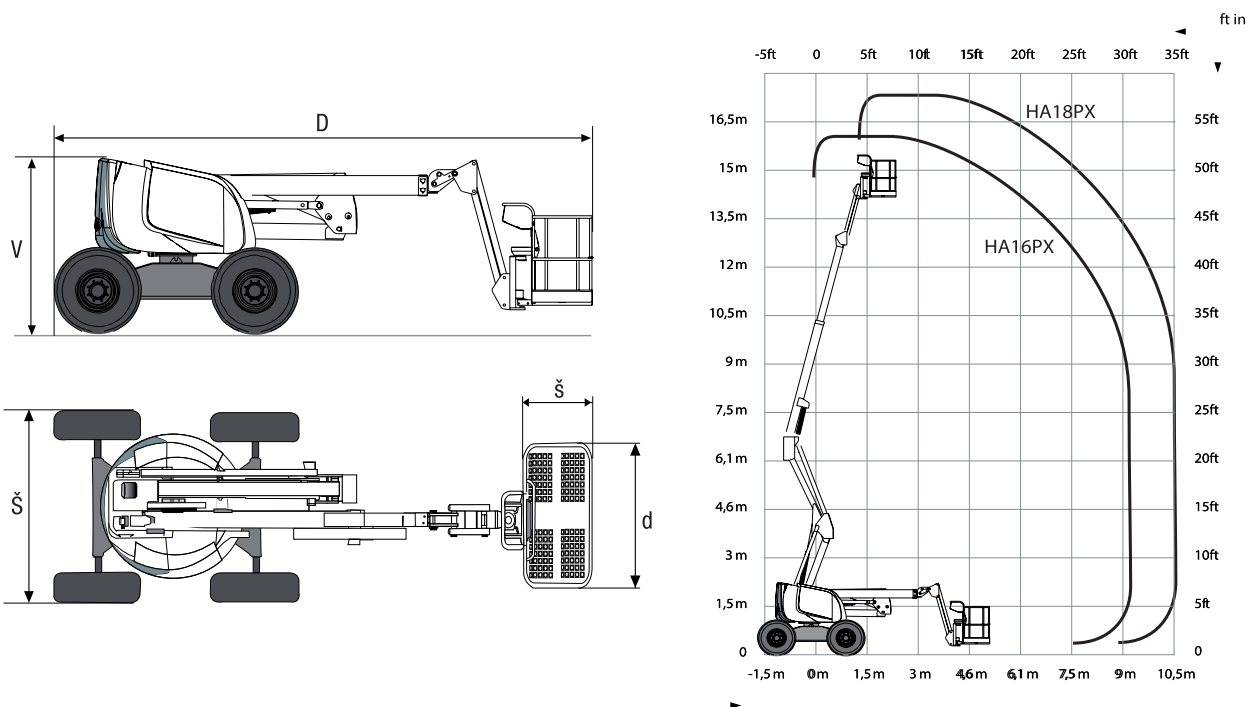

D I J A G R A M

S P E C I F I K A C I J E

| | | | |
|---------------------------|---------|-------------------------------|----------------------|
| RADNA VISINA (MAX.) | 17,30 M | DIMENZIJE PLATFORME (d×š) | 1,80 × 0,80 M |
| HORIZONTALNI DOSEG (MAX.) | 10,60 M | POGON | DIESEL |
| NOSIVOST (MAX.) | 230 KG | TRANSPORTNE DIMENZIJE (D×Š×V) | 7,60 × 2,30 × 2,30 M |